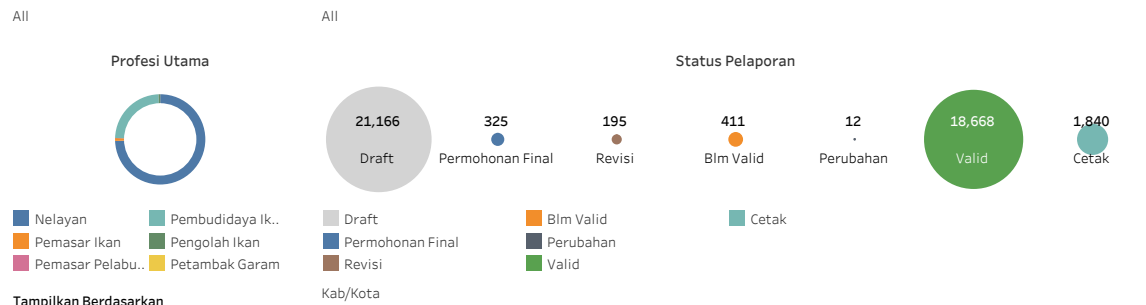

Provinsi All
Kab/Kota All

Profil Pelaku Usaha

Informasi Detil

Detil

Wilayah	Profesi Utama						Grand Total
	Nelayan	Pemasar Ikan	Pemasar Pelabuhan	Pembudidaya Ikan	Pengolah Ikan	Petambak Garam	
SULAWESI BARAT - KAB. MAJENE	11,185	170		200	84		11,639
SULAWESI BARAT - KAB. MAMASA	7			3,597			3,604
SULAWESI BARAT - KAB. MAMUJU	8,628	163	2	2,561	70	1	11,425
SULAWESI BARAT - KAB. MAMUJU TEN..	1,558	7		851	3		2,419
SULAWESI BARAT - KAB. MAMUJU UTA..	2,698	19		837	7		3,561
SULAWESI BARAT - KAB. POLEWALI M..	7,652	84		2,152	81		9,969
Grand Total	31,728	443	2	10,198	245	1	42,617