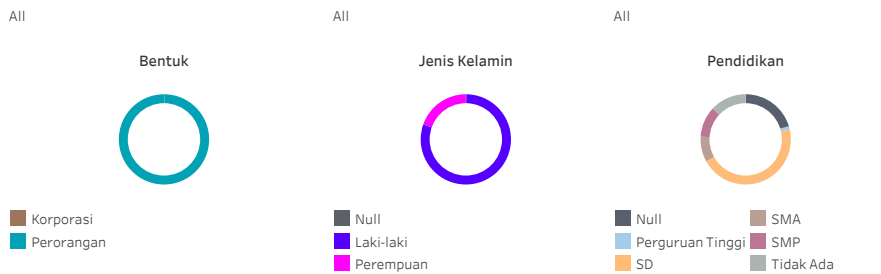

Provinsi All
Kab/Kota All

Profil Pelaku Usaha

Informasi Detil

Detil

Wilayah	Profesi Utama						Grand Total
	Nelayan	Pemasar Ikan	Pemasar Pelabuhan	Pembudidaya Ikan	Pengolah Ikan	Petambak Garam	
SULAWESI BARAT - KAB. MAJENE	11,185	170		200	84		11,639
SULAWESI BARAT - KAB. MAMASA	7			3,597			3,604
SULAWESI BARAT - KAB. MAMUJU	8,628	163	2	2,561	70	1	11,425
SULAWESI BARAT - KAB. MAMUJU TEN..	1,558	7		851	3		2,419
SULAWESI BARAT - KAB. MAMUJU UTA..	2,698	19		837	7		3,561
SULAWESI BARAT - KAB. POLEWALI M..	7,652	84		2,152	81		9,969
Grand Total	31,728	443	2	10,198	245	1	42,617