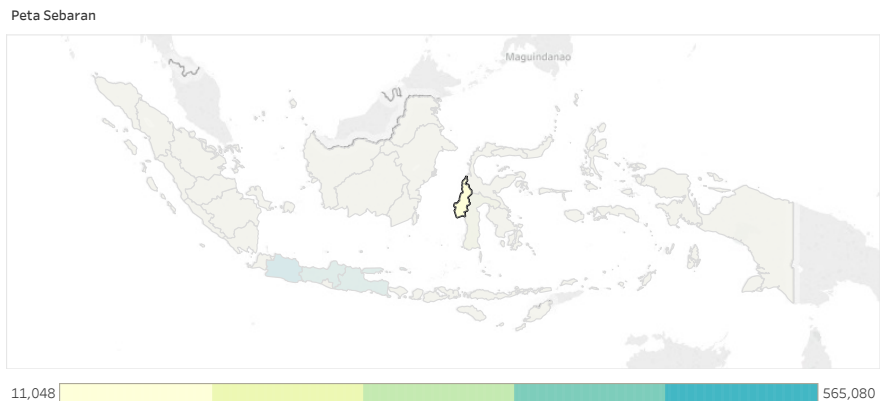

Provinsi All
Kab/Kota All

Profil Pelaku Usaha

Informasi Detil

Detil

Wilayah	Profesi Utama						Grand Total
	Nelayan	Pemasar Ikan	Pemasar Pelabuhan	Pembudidaya Ikan	Pengolah Ikan	Petambak Garam	
SULAWESI BARAT - KAB. MAJENE	11,185	170		200	84		11,639
SULAWESI BARAT - KAB. MAMASA	7			3,597			3,604
SULAWESI BARAT - KAB. MAMUJU	8,628	163	2	2,561	70	1	11,425
SULAWESI BARAT - KAB. MAMUJU TEN..	1,558	7		851	3		2,419
SULAWESI BARAT - KAB. MAMUJU UTA..	2,698	19		837	7		3,561
SULAWESI BARAT - KAB. POLEWALI M..	7,652	84		2,152	81		9,969
Grand Total	31,728	443	2	10,198	245	1	42,617